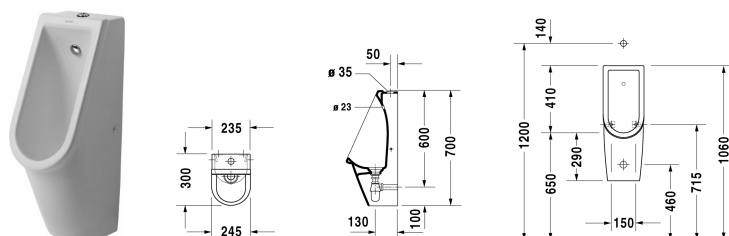

Starck 3 Urinal # 082625..00 / 082625..07

|< 245 mm >|

Urinal	Größe	Gewicht	Bestellnummer
Zulauf von oben, rimless			
Farben			
00 Weiss 20 HygieneGlaze Weiss (antibakteriell wirkende Keramikglasur)			
Variante			
Modell ohne Fliege, inklusive Spüldüse, Zulauf-Set, Schaftventil mit keramischer Ventilabdeckhaube Ø 72 mm, Tassensiphon Ø 32 mm sowie Befestigung	245 x 300 mm	18,300 Kilogramm	082625..00
Modell mit Fliege, inklusive Spüldüse, Zulauf-Set, Schaftventil mit keramischer Ventilabdeckhaube Ø 72 mm, Tassensiphon Ø 32 mm sowie Befestigung	245 x 300 mm	18,300 Kilogramm	082625..07
Infobox			
Bei Verwendung von Geberit Elementen ist ein H-Nippel DN56xDN32 erforderlich, z. B. Fa. Haas, Nürnberg # 3243			
Sanitärkeramiken mit der speziellen WonderGliss Oberflächen Ausführung bleiben sauber und gut aussehend für eine lange Zeit. Wenn Sie WonderGliss bestellen fügen Sie bitte eine "1" als elfte Ziffer zur Bestellnummer hinzu.			
Ausschreibungstext			
DURAVIT Starck 3 Urinal Design mit Duravit Rimless®, Design by Philippe Starck, aus Sanitärkeramik, Urinal mit patentierter Duravit Rimless® Spültechnologie, optimale Spülwirkung mit 1 Liter. Ohne optional mit Zielpunkt Fliege. Urinal mit Zulauf von oben ohne Spülrand einschließlic Spüldüse, Zulauf-Set, Schaftventil mit keramischer Ventilabdeckhaube Ø72mm sowie Tassensiphon und Befestigung. Abmessungen(BxTxH)245x300x700mm. Weiß. Ohne Fliege Best.Nr. 0826250000. Mit Fliege Best.Nr. 0826250007.			

Alle Zeichnungen enthalten alle notwendigen Maße (mm), die den üblichen Toleranzen unterliegen. Exakte Maße können nur am Produkt abgenommen werden.