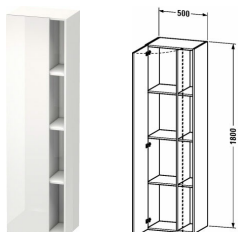

## DuraStyle Hochschrank # DS1249 L/R

| < 500 mm > |

Hochschrank	Größe	Gewicht	Bestellnummer
1 Tür, 3 Fachböden			
<b>Farben</b>			
M07 Betongrau Matt Dekor M09 Lichtblau Matt Dekor M14 Terra Dekor M18 Weiss Matt Dekor M21 Nussbaum Dunkel Dekor M22 Weiss Hochglanz Dekor M31 Pine Silver Dekor M43 Basalt Matt Dekor M49 Graphit Matt Dekor M51 Pine Terra Dekor M52 Europäische Eiche Dekor M53 Kastanie Dunkel Dekor M73 Tessiner Kirschbaum Dekor M75 Leinen Dekor M79 Nussbaum Natur Dekor M91 Taupe Matt Dekor			
<b>Variante</b>			
	500 x 360 mm		DS1249 L/R
<b>Infobox</b>			
Zusatzoption Bi-Color nur mit Korpusfarbe: 18 Weiß Matt / 43 Basalt Matt möglich. Front Bi-Color: aus allen Front Oberflächen frei wählbar., Wandabstand von min. 20 mm einhalten, Auch beim Anbau an Möbel min. 20 mm einhalten, Notwendige Angaben zur Bestellung: -, Türanschlag links (L) / rechts (R), - Frontfarbe, - Korpusfarbe			
<b>Ausschreibungstext</b>			
DURAVIT DuraStyle Hochschrank, Design by Matteo Thun & Antonio Rodriguez, mit 1 Tür und 3 Fachböden. Breitenaufteilung 2/3 mit Tür und 1/3 offen als Regal. Türanschlag links oder rechts. Hochverdichtete Dreischicht-Holzspanplatte, beidseitig mit Melaminharzdekor direkt beschichtet, mit ABS Kanten. Unempfindlich gegen Feuchtigkeit. Abmessungen(BxTxH) 500x360x1800mm. Oberflächen in Dekor laut aktueller Farbtabelle. Best.Nr. DS 1249 L/R.			