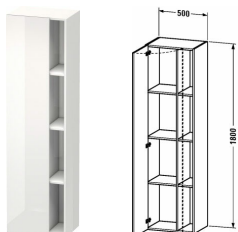

DuraStyle Hochschrank # DS1249 L/R

| < 500 mm > |

Hochschrank	Größe	Gewicht	Bestellnummer
1 Tür, 3 Fachböden			
Farben			
M07 Betongrau Matt Dekor M09 Lichtblau Matt Dekor M14 Terra Dekor M18 Weiss Matt Dekor M21 Nussbaum Dunkel Dekor M22 Weiss Hochglanz Dekor M31 Pine Silver Dekor M43 Basalt Matt Dekor M49 Graphit Matt Dekor M51 Pine Terra Dekor M52 Europäische Eiche Dekor M53 Kastanie Dunkel Dekor M73 Tessiner Kirschbaum Dekor M75 Leinen Dekor M79 Nussbaum Natur Dekor M91 Taupe Matt Dekor			
Variante			
	500 x 360 mm		DS1249 L/R
Infobox			
Zusatzoption Bi-Color nur mit Korpusfarbe: 18 Weiß Matt / 43 Basalt Matt möglich. Front Bi-Color: aus allen Front Oberflächen frei wählbar., Wandabstand von min. 20 mm einhalten, Auch beim Anbau an Möbel min. 20 mm einhalten, Notwendige Angaben zur Bestellung: -, Türanschlag links (L) / rechts (R), - Frontfarbe, - Korpusfarbe			
Ausschreibungstext			
DURAVIT DuraStyle Hochschrank, Design by Matteo Thun & Antonio Rodriguez, mit 1 Tür und 3 Fachböden. Breitenaufteilung 2/3 mit Tür und 1/3 offen als Regal. Türanschlag links oder rechts. Hochverdichtete Dreischicht-Holzspanplatte, beidseitig mit Melaminharzdekor direkt beschichtet, mit ABS Kanten. Unempfindlich gegen Feuchtigkeit. Abmessungen(BxTxH) 500x360x1800mm. Oberflächen in Dekor laut aktueller Farbtabelle. Best.Nr. DS 1249 L/R.			