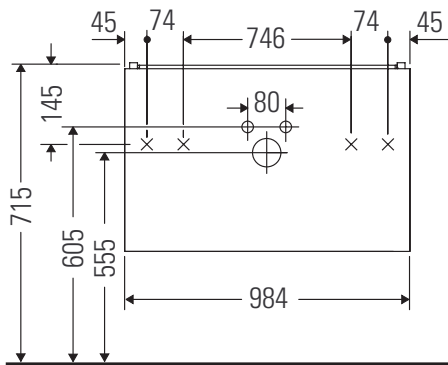

L-Cube

LC 6178

Montageanleitung

Vero Air # 235010

Verwendungshinweise

Die Badmöbelserie entspricht den gültigen Normen und Richtlinien zum Zeitpunkt der Auslieferung und ist für den Einsatz in Bädern konzipiert. Eine direkte Benetzung mit Wasser z. B. beim Duschen ist zu vermeiden.