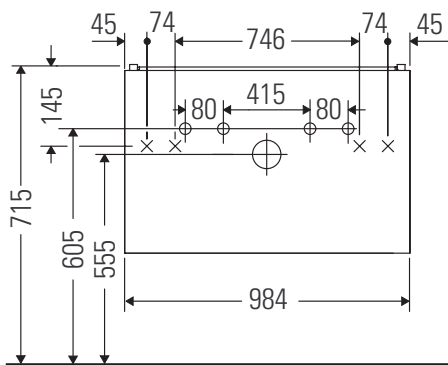

L-Cube

LC 6178

Montageanleitung

Vero Air # 235010

Verwendungshinweise

Die Badmöbelserie entspricht den gültigen Normen und Richtlinien zum Zeitpunkt der Auslieferung und ist für den Einsatz in Bädern konzipiert. Eine direkte Benetzung mit Wasser z. B. beim Duschen ist zu vermeiden.