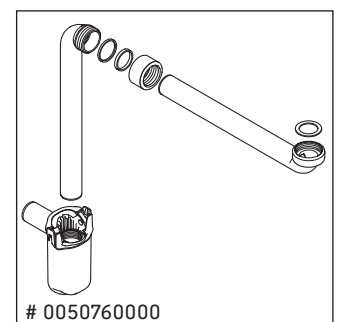

L-Cube

LC 6178

Montageanleitung

Vero Air # 235010

Verwendungshinweise

Die Badmöbelserie entspricht den gültigen Normen und Richtlinien zum Zeitpunkt der Auslieferung und ist für den Einsatz in Bädern konzipiert. Eine direkte Benetzung mit Wasser z. B. beim Duschen ist zu vermeiden.