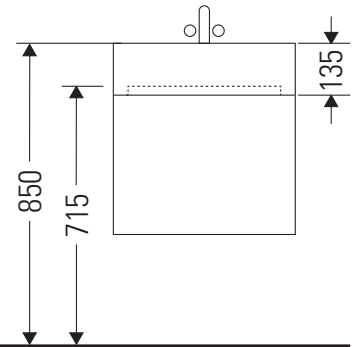

L-Cube

LC 6178

Montageanleitung

Vero Air # 235010

Verwendungshinweise

Die Badmöbelserie entspricht den gültigen Normen und Richtlinien zum Zeitpunkt der Auslieferung und ist für den Einsatz in Bädern konzipiert. Eine direkte Benetzung mit Wasser z. B. beim Duschen ist zu vermeiden.