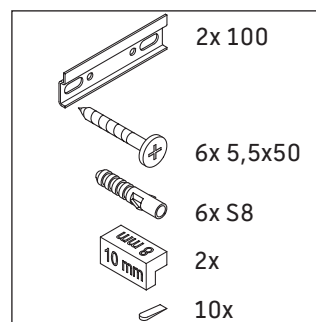

L-Cube

LC 6178

Montageanleitung

Vero Air # 235010

Verwendungshinweise

Die Badmöbelserie entspricht den gültigen Normen und Richtlinien zum Zeitpunkt der Auslieferung und ist für den Einsatz in Bädern konzipiert. Eine direkte Benetzung mit Wasser z. B. beim Duschen ist zu vermeiden.