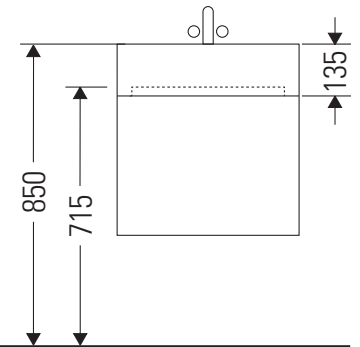

L-Cube

LC 6178

Montageanleitung

Vero Air # 235010

Verwendungshinweise

Die Badmöbelserie entspricht den gültigen Normen und Richtlinien zum Zeitpunkt der Auslieferung und ist für den Einsatz in Bädern konzipiert. Eine direkte Benetzung mit Wasser z. B. beim Duschen ist zu vermeiden.