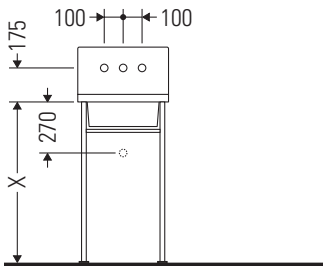

# 0030641000 + # 0306480000  
X = genaues Maß bei der Montage ermitteln / determine the exact measure during assembly / constater la dimension exacte au cours du montage / juiste maat bij de montage aangeven / trovare le dimensioni esatta durante il montaggio / informar sobre la medida exacta para el montaje / Determine a altura exacta durante a montagem / tam ölçü belirlenmelidir / 装配过程中确定实际尺寸