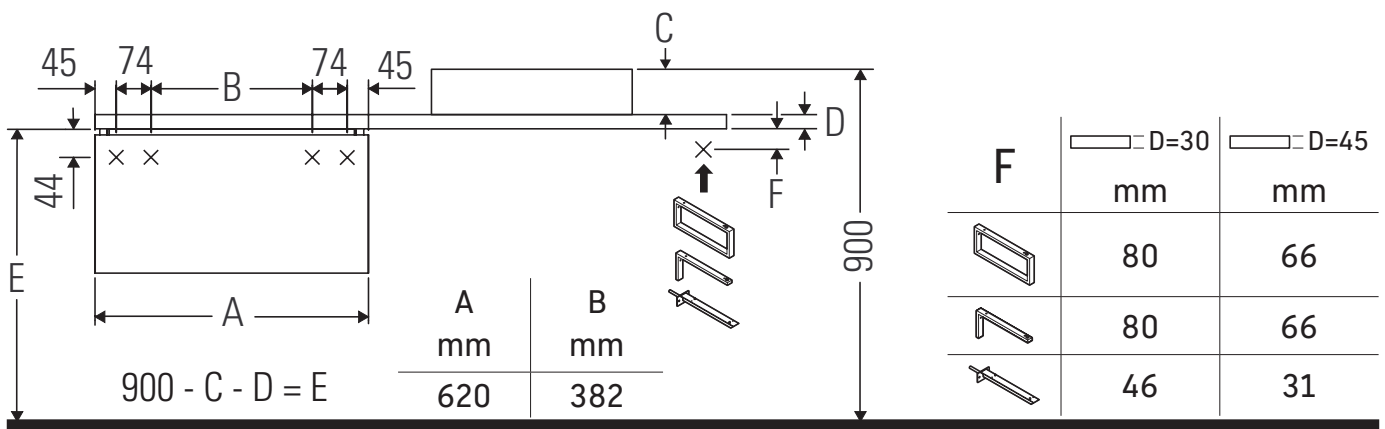

## Montageanleitung

Bohrmaße beachten!

Alle weiteren Montageanleitungen beachten!

Keramiken breiter als 600 mm müssen an der Wand befestigt werden.

Technische Verbesserungen und optische Veränderungen an den abgebildeten Produkten behalten wir uns vor.