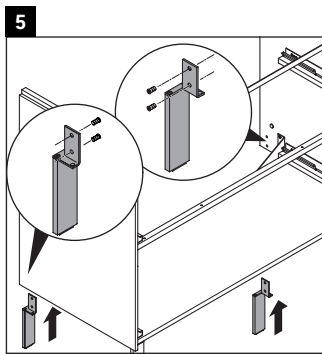

Best.-Nr. BR4412/18.06.2