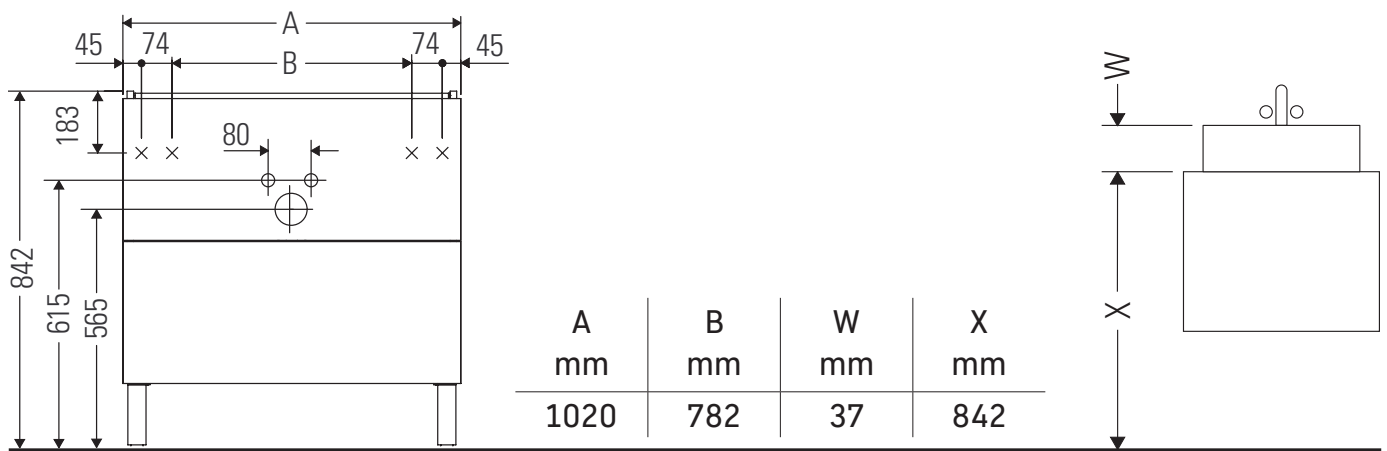

Brioso

BR 4412

Montageanleitung

P3 Comforts # 233210

Verwendungshinweise

Die Badmöbelserie entspricht den gültigen Normen und Richtlinien zum Zeitpunkt der Auslieferung und ist für den Einsatz in Bädern konzipiert. Eine direkte Benetzung mit Wasser z. B. beim Duschen ist zu vermeiden.