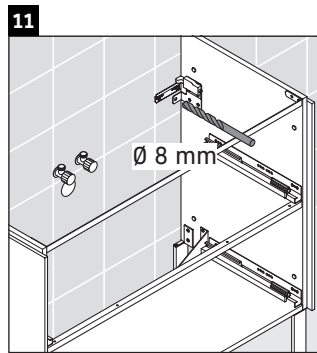

Best.-Nr. BR4412/18.06.2