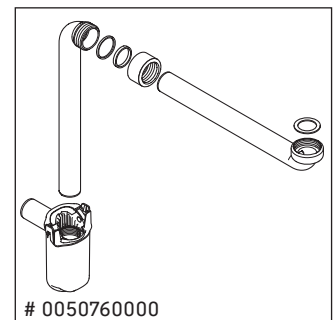

Brioso

BR 4412

Montageanleitung

P3 Comforts # 233210

Verwendungshinweise

Die Badmöbelserie entspricht den gültigen Normen und Richtlinien zum Zeitpunkt der Auslieferung und ist für den Einsatz in Bädern konzipiert. Eine direkte Benetzung mit Wasser z. B. beim Duschen ist zu vermeiden.