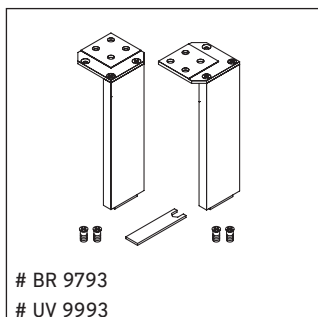

Brioso

BR 4412

Montageanleitung

P3 Comforts # 233210

Verwendungshinweise

Die Badmöbelserie entspricht den gültigen Normen und Richtlinien zum Zeitpunkt der Auslieferung und ist für den Einsatz in Bädern konzipiert. Eine direkte Benetzung mit Wasser z. B. beim Duschen ist zu vermeiden.