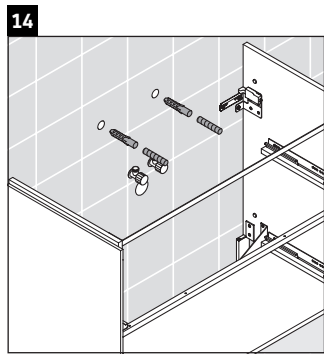

Best.-Nr. BR4412/18.06.2