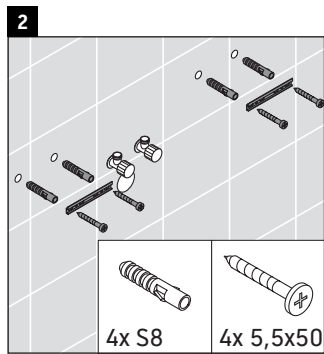

Best.-Nr. BR4412/18.06.2