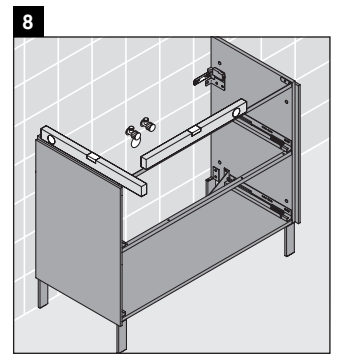

Best.-Nr. BR4412/18.06.2