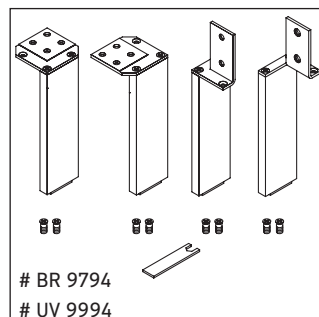

Brioso

BR 4412

Montageanleitung

P3 Comforts # 233210

Verwendungshinweise

Die Badmöbelserie entspricht den gültigen Normen und Richtlinien zum Zeitpunkt der Auslieferung und ist für den Einsatz in Bädern konzipiert. Eine direkte Benetzung mit Wasser z. B. beim Duschen ist zu vermeiden.