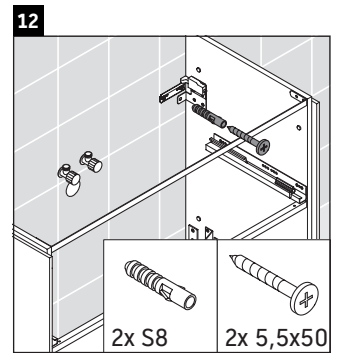

Best.-Nr. BR4412/18.06.2