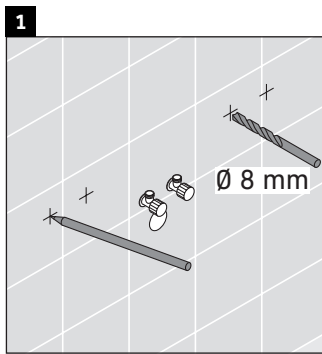

Best.-Nr. BR4412/18.06.2