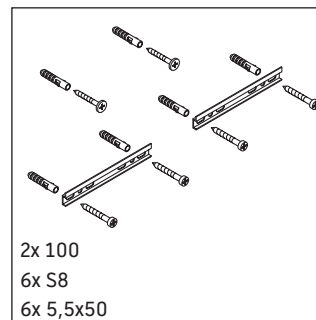

Brioso

BR 4412

Montageanleitung

P3 Comforts # 233210

Verwendungshinweise

Die Badmöbelserie entspricht den gültigen Normen und Richtlinien zum Zeitpunkt der Auslieferung und ist für den Einsatz in Bädern konzipiert. Eine direkte Benetzung mit Wasser z. B. beim Duschen ist zu vermeiden.