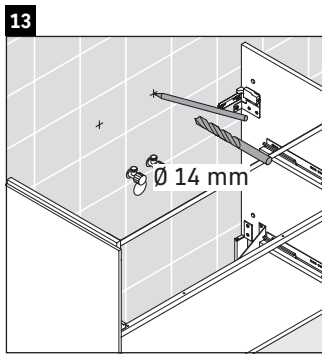

Best.-Nr. BR4412/18.06.2