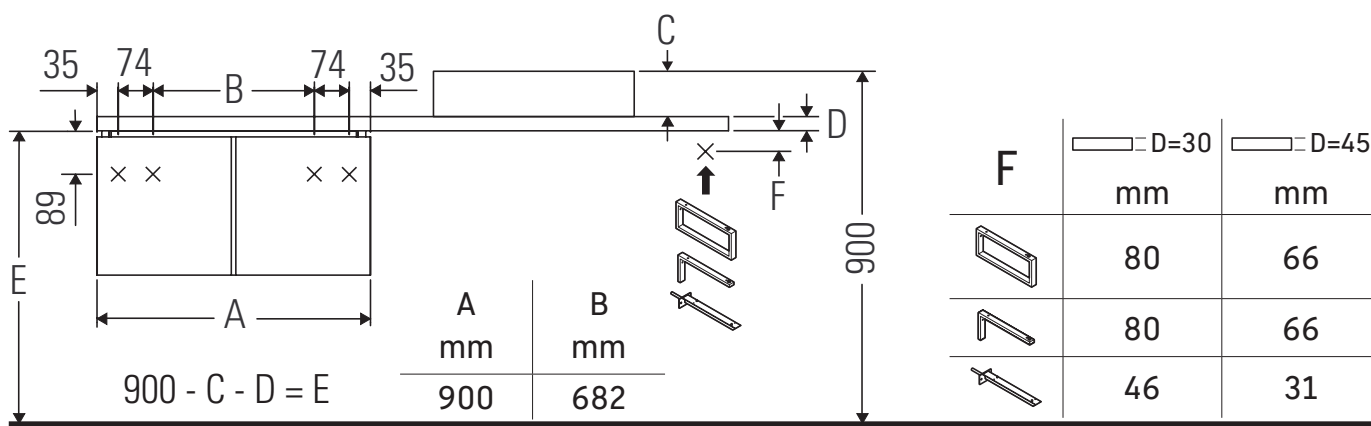

Vero

VE 5603

Montageanleitung

Bohrmaße beachten!

Alle weiteren Montageanleitungen beachten!

Verwendungshinweise

Die Badmöbelserie entspricht den gültigen Normen und Richtlinien zum Zeitpunkt der Auslieferung und ist für den Einsatz in Bädern konzipiert.

Eine direkte Benetzung mit Wasser z. B. beim Duschen ist zu vermeiden.

Keramiken breiter als 600 mm müssen an der Wand befestigt werden.

Technische Verbesserungen und optische Veränderungen an den abgebildeten Produkten behalten wir uns vor.