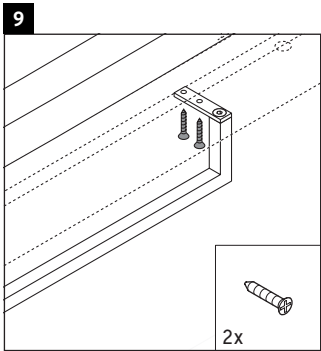

Best.-Nr. UV9985/14.10.1