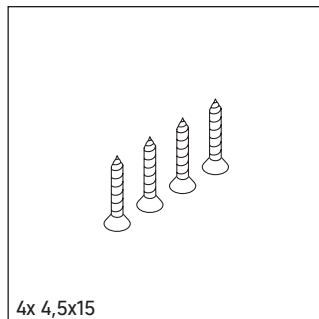

Universal

UV 9985

Montageanleitung

Verwendungshinweise

Die Badmöbelserie entspricht den gültigen Normen und Richtlinien zum Zeitpunkt der Auslieferung und ist für den Einsatz in Bädern konzipiert. Eine direkte Benetzung mit Wasser z. B. beim Duschen ist zu vermeiden.