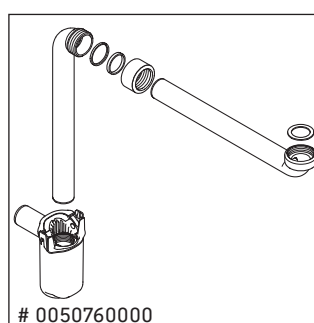

Ketho

KT 6858 B

Montageanleitung

Verwendungshinweise

Die Badmöbelserie entspricht den gültigen Normen und Richtlinien zum Zeitpunkt der Auslieferung und ist für den Einsatz in Bädern konzipiert. Eine direkte Benetzung mit Wasser z. B. beim Duschen ist zu vermeiden.