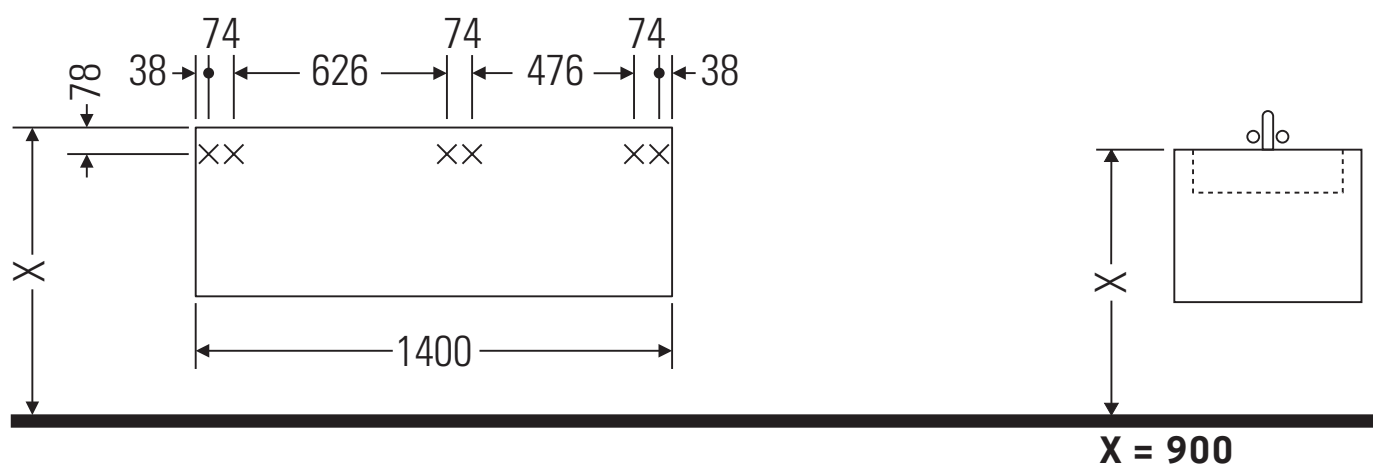

Ketho

KT 6858 B

Montageanleitung

Verwendungshinweise

Die Badmöbelserie entspricht den gültigen Normen und Richtlinien zum Zeitpunkt der Auslieferung und ist für den Einsatz in Bädern konzipiert. Eine direkte Benetzung mit Wasser z. B. beim Duschen ist zu vermeiden.