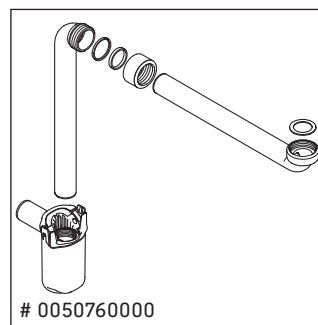

Ketho

KT 6796

Montageanleitung

Verwendungshinweise

Die Badmöbelserie entspricht den gültigen Normen und Richtlinien zum Zeitpunkt der Auslieferung und ist für den Einsatz in Bädern konzipiert. Eine direkte Benetzung mit Wasser z. B. beim Duschen ist zu vermeiden.