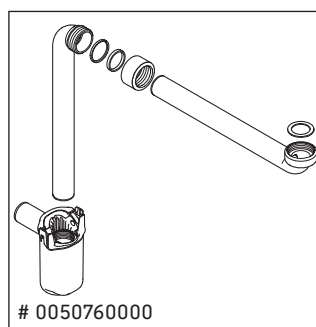

Ketho

KT 6755

Montageanleitung

Verwendungshinweise

Die Badmöbelserie entspricht den gültigen Normen und Richtlinien zum Zeitpunkt der Auslieferung und ist für den Einsatz in Bädern konzipiert. Eine direkte Benetzung mit Wasser z. B. beim Duschen ist zu vermeiden.