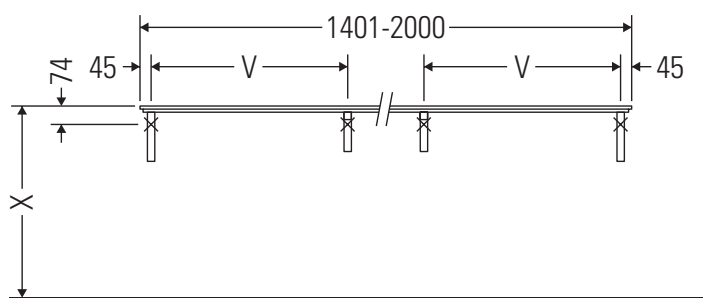

Happy D.2

H2 045C

Montageanleitung

V = nach Vorgabe Platte

Alle weiteren Montageanleitungen beachten!

Verwendungshinweise

Die Badmöbelserie entspricht den gültigen Normen und Richtlinien zum Zeitpunkt der Auslieferung und ist für den Einsatz in Bädern konzipiert.

Eine direkte Benetzung mit Wasser z. B. beim Duschen ist zu vermeiden.

Die Konsole ist nicht geeignet für den Einbau von unten bei Halbeinbauwaschtischen und Einbauwaschtischen.

Technische Verbesserungen und optische Veränderungen an den abgebildeten Produkten behalten wir uns vor.