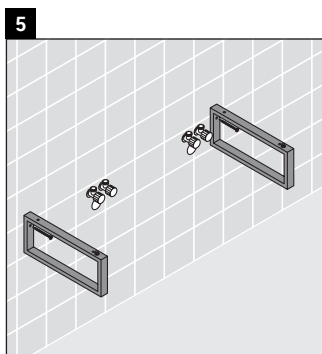

Happy D.2

H2 045C

Montageanleitung

Alle weiteren Montageanleitungen beachten!

2x # UV 9903

Verwendungshinweise

Die Badmöbelserie entspricht den gültigen Normen und Richtlinien zum Zeitpunkt der Auslieferung und ist für den Einsatz in Bädern konzipiert.

Eine direkte Benetzung mit Wasser z. B. beim Duschen ist zu vermeiden.

Die Konsole ist nicht geeignet für den Einbau von unten bei Halbeinbauwaschtischen und Einbauwaschtischen.

Technische Verbesserungen und optische Veränderungen an den abgebildeten Produkten behalten wir uns vor.

Happy D.2

H2 045C

Montageanleitung

V = nach Vorgabe Platte

Alle weiteren Montageanleitungen beachten!

Verwendungshinweise

Die Badmöbelserie entspricht den gültigen Normen und Richtlinien zum Zeitpunkt der Auslieferung und ist für den Einsatz in Bädern konzipiert.