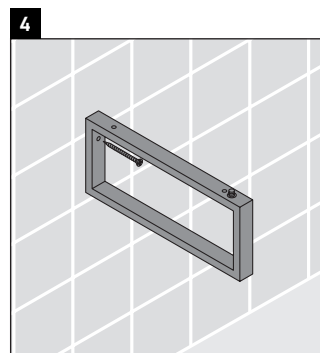

Happy D.2

H2 045C

Montageanleitung

Alle weiteren Montageanleitungen beachten!

2x # UV 9903

Verwendungshinweise

Die Badmöbelserie entspricht den gültigen Normen und Richtlinien zum Zeitpunkt der Auslieferung und ist für den Einsatz in Bädern konzipiert.

Eine direkte Benetzung mit Wasser z. B. beim Duschen ist zu vermeiden.

Die Konsole ist nicht geeignet für den Einbau von unten bei Halbeinbauwaschtischen und Einbauwaschtischen.

Technische Verbesserungen und optische Veränderungen an den abgebildeten Produkten behalten wir uns vor.

Happy D.2

H2 045C

Montageanleitung

V = nach Vorgabe Platte

Alle weiteren Montageanleitungen beachten!

Verwendungshinweise

Die Badmöbelserie entspricht den gültigen Normen und Richtlinien zum Zeitpunkt der Auslieferung und ist für den Einsatz in Bädern konzipiert.