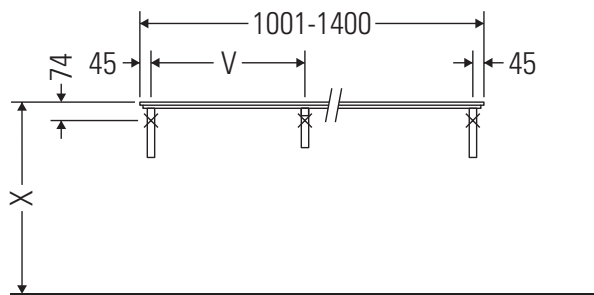

Happy D.2

H2 045C

Montageanleitung

V = nach Vorgabe Platte

Alle weiteren Montageanleitungen beachten!

Verwendungshinweise

Die Badmöbelserie entspricht den gültigen Normen und Richtlinien zum Zeitpunkt der Auslieferung und ist für den Einsatz in Bädern konzipiert.