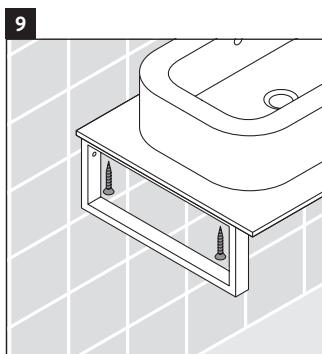

Happy D.2

H2 045C

Montageanleitung

Alle weiteren Montageanleitungen beachten!

2x # UV 9903

Verwendungshinweise

Die Badmöbelserie entspricht den gültigen Normen und Richtlinien zum Zeitpunkt der Auslieferung und ist für den Einsatz in Bädern konzipiert.

Eine direkte Benetzung mit Wasser z. B. beim Duschen ist zu vermeiden.

Die Konsole ist nicht geeignet für den Einbau von unten bei Halbeinbauwaschtischen und Einbauwaschtischen.

Technische Verbesserungen und optische Veränderungen an den abgebildeten Produkten behalten wir uns vor.

Happy D.2

H2 045C

Montageanleitung

V = nach Vorgabe Platte

Alle weiteren Montageanleitungen beachten!

Verwendungshinweise

Die Badmöbelserie entspricht den gültigen Normen und Richtlinien zum Zeitpunkt der Auslieferung und ist für den Einsatz in Bädern konzipiert.