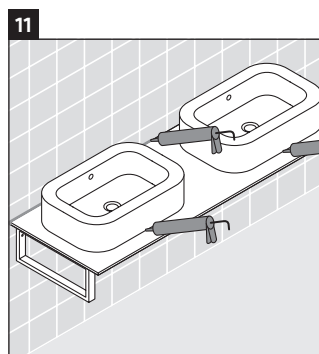

Happy D.2

H2 045C

Montageanleitung

Alle weiteren Montageanleitungen beachten!

2x # UV 9903

Verwendungshinweise

Die Badmöbelserie entspricht den gültigen Normen und Richtlinien zum Zeitpunkt der Auslieferung und ist für den Einsatz in Bädern konzipiert.

Eine direkte Benetzung mit Wasser z. B. beim Duschen ist zu vermeiden.

Die Konsole ist nicht geeignet für den Einbau von unten bei Halbeinbauwaschtischen und Einbauwaschtischen.

Technische Verbesserungen und optische Veränderungen an den abgebildeten Produkten behalten wir uns vor.

Happy D.2

H2 045C

Montageanleitung

V = nach Vorgabe Platte

Alle weiteren Montageanleitungen beachten!

Verwendungshinweise

Die Badmöbelserie entspricht den gültigen Normen und Richtlinien zum Zeitpunkt der Auslieferung und ist für den Einsatz in Bädern konzipiert.