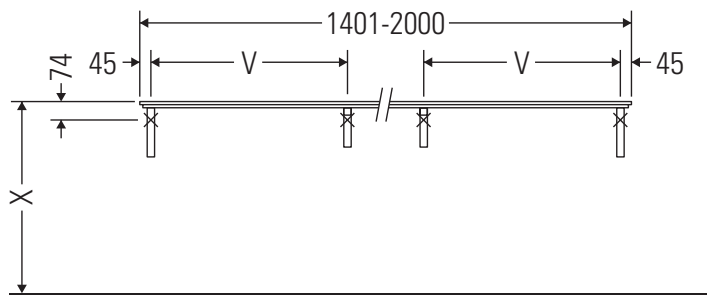

Happy D.2

H2 045C

Montageanleitung

V = nach Vorgabe Platte

Alle weiteren Montageanleitungen beachten!

Verwendungshinweise

Die Badmöbelserie entspricht den gültigen Normen und Richtlinien zum Zeitpunkt der Auslieferung und ist für den Einsatz in Bädern konzipiert.

Eine direkte Benetzung mit Wasser z. B. beim Duschen ist zu vermeiden.

Die Konsole ist nicht geeignet für den Einbau von unten bei Halbeinbauwaschtischen und Einbauwaschtischen.

Technische Verbesserungen und optische Veränderungen an den abgebildeten Produkten behalten wir uns vor.