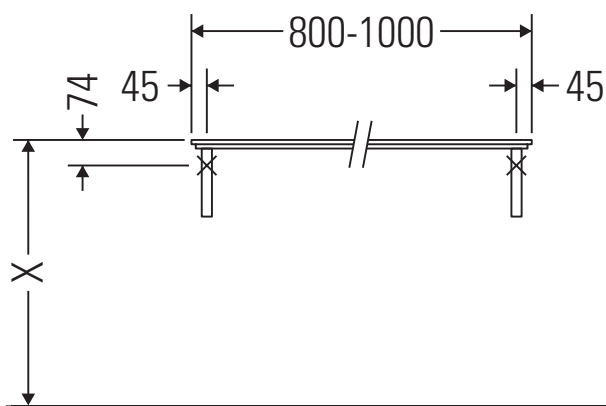

Happy D.2

H2 045C

Montageanleitung

Alle weiteren Montageanleitungen beachten!

2x # UV 9903

Verwendungshinweise

Die Badmöbelserie entspricht den gültigen Normen und Richtlinien zum Zeitpunkt der Auslieferung und ist für den Einsatz in Bädern konzipiert.

Happy D.2

H2 045C

Montageanleitung

V = nach Vorgabe Platte

Alle weiteren Montageanleitungen beachten!

Verwendungshinweise

Die Badmöbelserie entspricht den gültigen Normen und Richtlinien zum Zeitpunkt der Auslieferung und ist für den Einsatz in Bädern konzipiert.