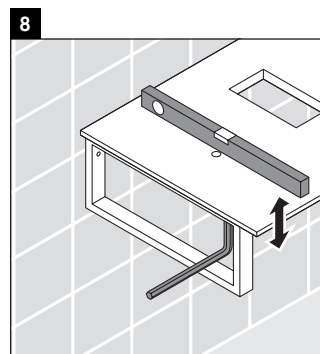

Happy D.2

H2 045C

Montageanleitung

Alle weiteren Montageanleitungen beachten!

2x # UV 9903

Verwendungshinweise

Die Badmöbelserie entspricht den gültigen Normen und Richtlinien zum Zeitpunkt der Auslieferung und ist für den Einsatz in Bädern konzipiert.

Eine direkte Benetzung mit Wasser z. B. beim Duschen ist zu vermeiden.

Die Konsole ist nicht geeignet für den Einbau von unten bei Halbeinbauwaschtischen und Einbauwaschtischen.

Technische Verbesserungen und optische Veränderungen an den abgebildeten Produkten behalten wir uns vor.

Happy D.2

H2 045C

Montageanleitung

V = nach Vorgabe Platte

Alle weiteren Montageanleitungen beachten!

Verwendungshinweise

Die Badmöbelserie entspricht den gültigen Normen und Richtlinien zum Zeitpunkt der Auslieferung und ist für den Einsatz in Bädern konzipiert.