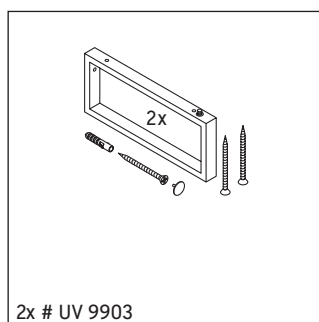

Happy D.2

H2 045C

Montageanleitung

Alle weiteren Montageanleitungen beachten!

2x # UV 9903

Verwendungshinweise

Die Badmöbelserie entspricht den gültigen Normen und Richtlinien zum Zeitpunkt der Auslieferung und ist für den Einsatz in Bädern konzipiert.