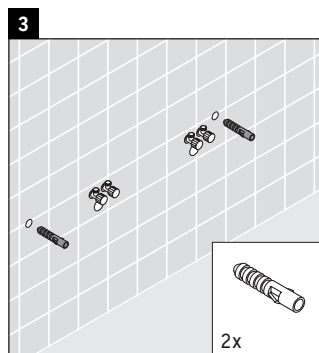

Happy D.2

H2 045C

Montageanleitung

Alle weiteren Montageanleitungen beachten!

2x # UV 9903

Verwendungshinweise

Die Badmöbelserie entspricht den gültigen Normen und Richtlinien zum Zeitpunkt der Auslieferung und ist für den Einsatz in Bädern konzipiert.

Eine direkte Benetzung mit Wasser z. B. beim Duschen ist zu vermeiden.

Die Konsole ist nicht geeignet für den Einbau von unten bei Halbeinbauwaschtischen und Einbauwaschtischen.

Technische Verbesserungen und optische Veränderungen an den abgebildeten Produkten behalten wir uns vor.

Happy D.2

H2 045C

Montageanleitung

V = nach Vorgabe Platte

Alle weiteren Montageanleitungen beachten!

Verwendungshinweise

Die Badmöbelserie entspricht den gültigen Normen und Richtlinien zum Zeitpunkt der Auslieferung und ist für den Einsatz in Bädern konzipiert.