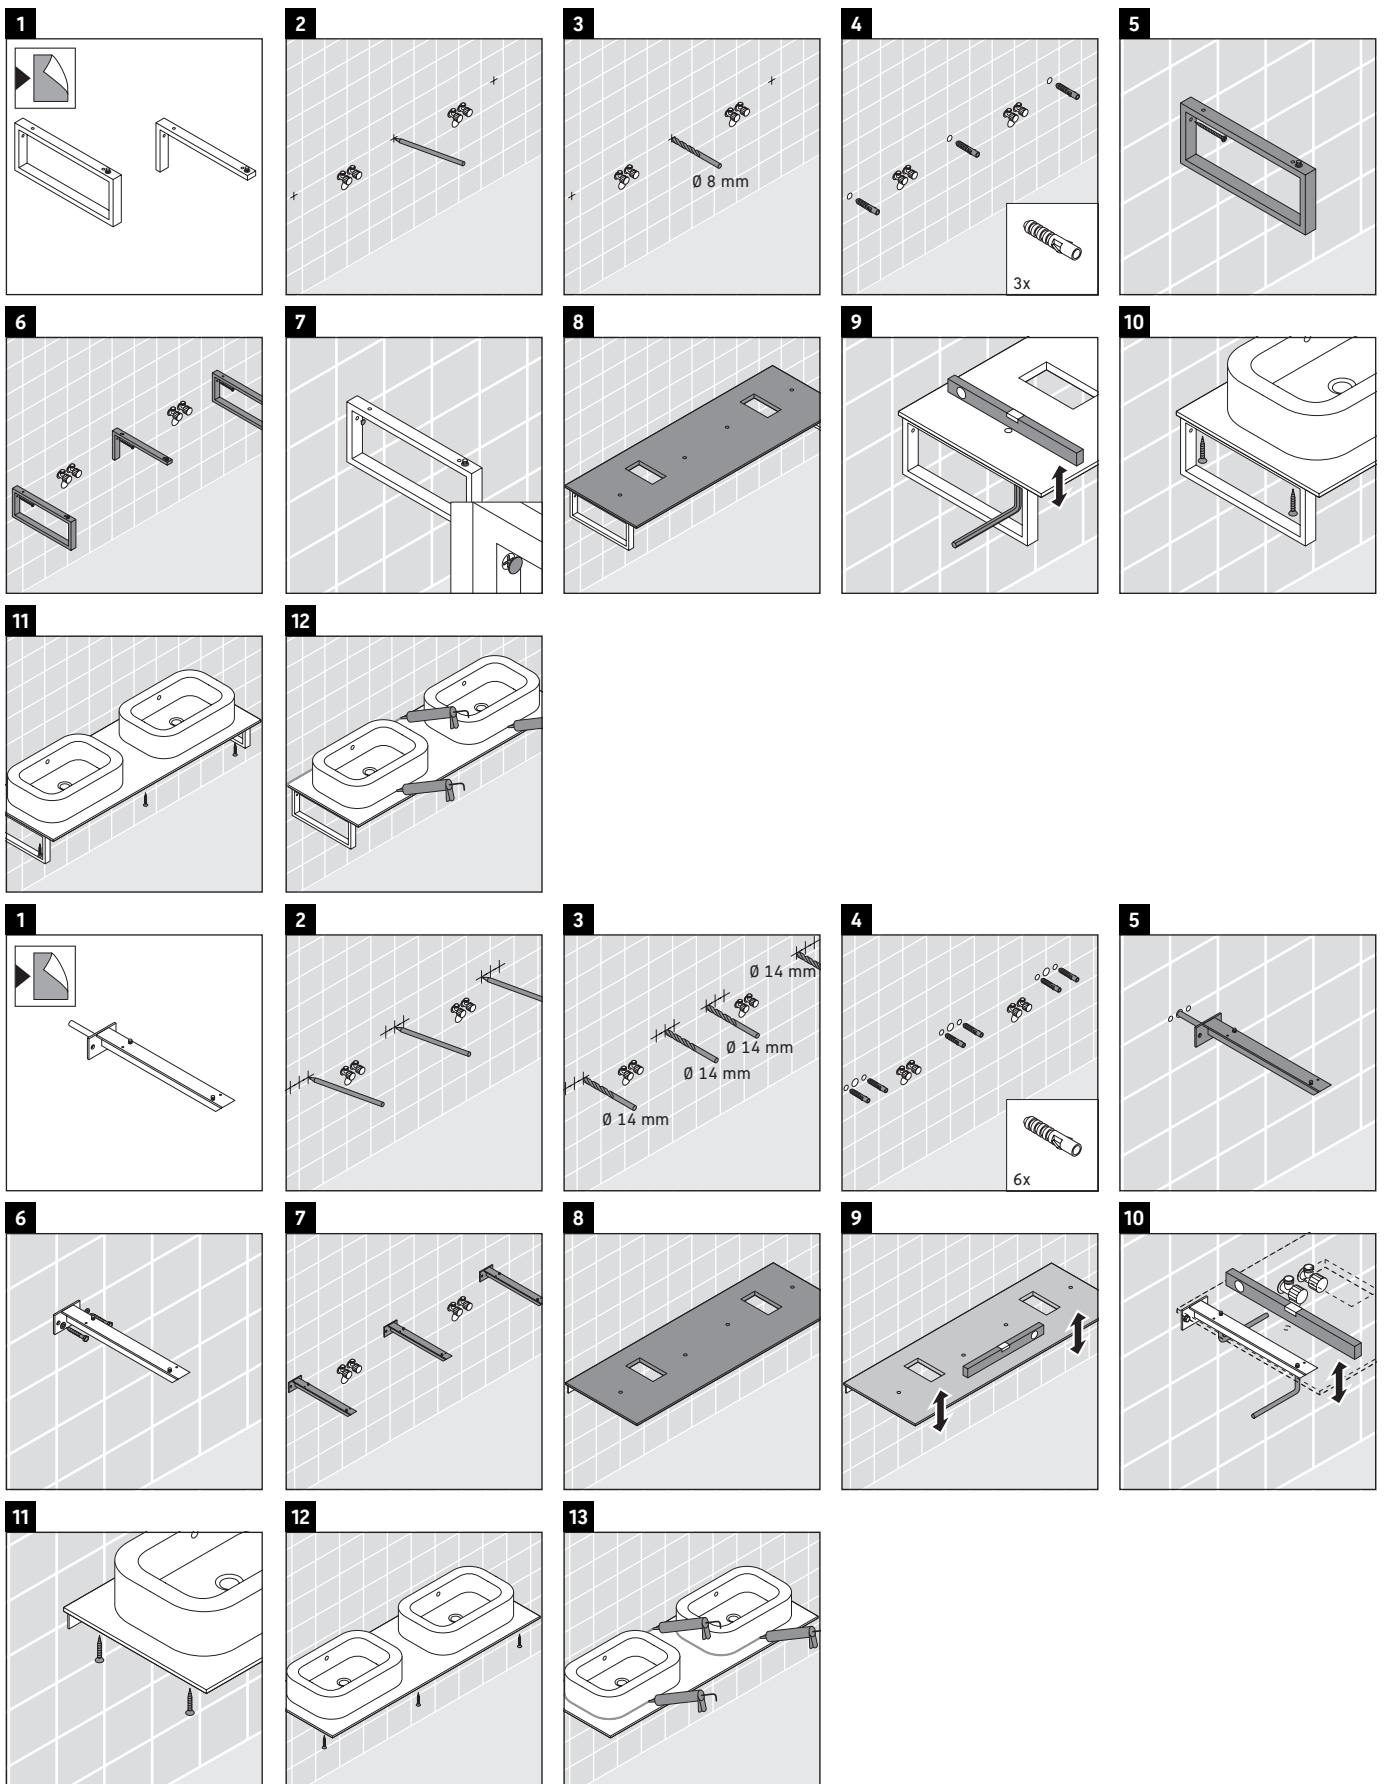

Eine direkte Benetzung mit Wasser z. B. beim Duschen ist zu vermeiden.

Die Konsole ist nicht geeignet für den Einbau von unten bei Halbeinbauwaschtischen und Einbauwaschtischen.

Technische Verbesserungen und optische Veränderungen an den abgebildeten Produkten behalten wir uns vor.

Happy D.2

H2 045C

Montageanleitung

V = nach Vorgabe Platte

Alle weiteren Montageanleitungen beachten!

Verwendungshinweise

Die Badmöbelserie entspricht den gültigen Normen und Richtlinien zum Zeitpunkt der Auslieferung und ist für den Einsatz in Bädern konzipiert.