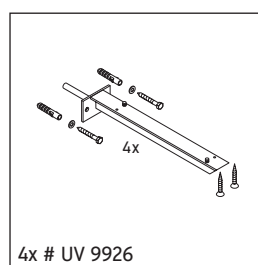

Happy D.2

H2 045C

Montageanleitung

V = nach Vorgabe Platte

Alle weiteren Montageanleitungen beachten!

Verwendungshinweise

Die Badmöbelserie entspricht den gültigen Normen und Richtlinien zum Zeitpunkt der Auslieferung und ist für den Einsatz in Bädern konzipiert.

Eine direkte Benetzung mit Wasser z. B. beim Duschen ist zu vermeiden.

Die Konsole ist nicht geeignet für den Einbau von unten bei Halbeinbauwaschtischen und Einbauwaschtischen.

Technische Verbesserungen und optische Veränderungen an den abgebildeten Produkten behalten wir uns vor.