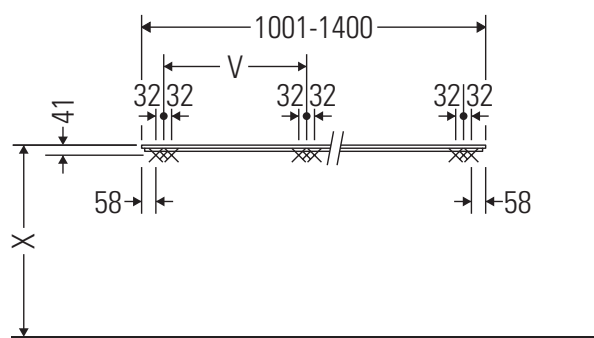

Happy D.2

H2 045C

Montageanleitung

V = nach Vorgabe Platte

Alle weiteren Montageanleitungen beachten!

Verwendungshinweise

Die Badmöbelserie entspricht den gültigen Normen und Richtlinien zum Zeitpunkt der Auslieferung und ist für den Einsatz in Bädern konzipiert.