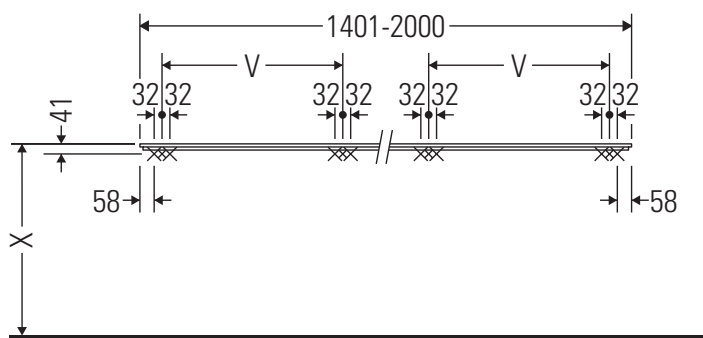

Happy D.2

H2 045C

Montageanleitung

V = nach Vorgabe Platte

Alle weiteren Montageanleitungen beachten!

Verwendungshinweise

Die Badmöbelserie entspricht den gültigen Normen und Richtlinien zum Zeitpunkt der Auslieferung und ist für den Einsatz in Bädern konzipiert.

Eine direkte Benetzung mit Wasser z. B. beim Duschen ist zu vermeiden.

Die Konsole ist nicht geeignet für den Einbau von unten bei Halbeinbauwaschtischen und Einbauwaschtischen.

Technische Verbesserungen und optische Veränderungen an den abgebildeten Produkten behalten wir uns vor.