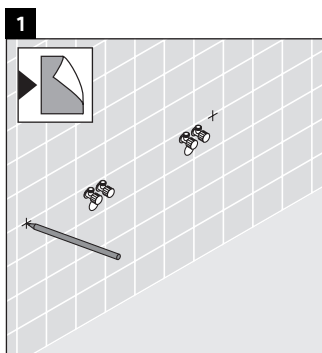

Happy D.2

H2 045C

Montageanleitung

Alle weiteren Montageanleitungen beachten!

2x # UV 9903

Verwendungshinweise

Die Badmöbelserie entspricht den gültigen Normen und Richtlinien zum Zeitpunkt der Auslieferung und ist für den Einsatz in Bädern konzipiert.

Eine direkte Benetzung mit Wasser z. B. beim Duschen ist zu vermeiden.

Die Konsole ist nicht geeignet für den Einbau von unten bei Halbeinbauwaschtischen und Einbauwaschtischen.

Technische Verbesserungen und optische Veränderungen an den abgebildeten Produkten behalten wir uns vor.

Happy D.2

H2 045C

Montageanleitung

V = nach Vorgabe Platte

Alle weiteren Montageanleitungen beachten!

Verwendungshinweise

Die Badmöbelserie entspricht den gültigen Normen und Richtlinien zum Zeitpunkt der Auslieferung und ist für den Einsatz in Bädern konzipiert.