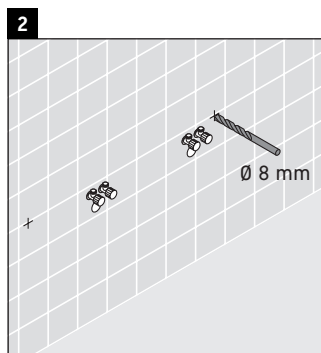

Happy D.2

H2 045C

Montageanleitung

Alle weiteren Montageanleitungen beachten!

2x # UV 9903

Verwendungshinweise

Die Badmöbelserie entspricht den gültigen Normen und Richtlinien zum Zeitpunkt der Auslieferung und ist für den Einsatz in Bädern konzipiert.

Eine direkte Benetzung mit Wasser z. B. beim Duschen ist zu vermeiden.

Die Konsole ist nicht geeignet für den Einbau von unten bei Halbeinbauwaschtischen und Einbauwaschtischen.

Technische Verbesserungen und optische Veränderungen an den abgebildeten Produkten behalten wir uns vor.