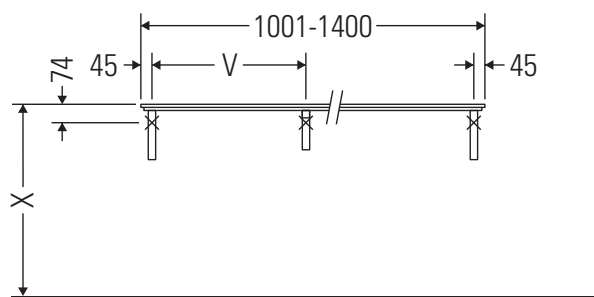

Happy D.2

H2 045C

Montageanleitung

V = nach Vorgabe Platte

Alle weiteren Montageanleitungen beachten!

Verwendungshinweise

Die Badmöbelserie entspricht den gültigen Normen und Richtlinien zum Zeitpunkt der Auslieferung und ist für den Einsatz in Bädern konzipiert.