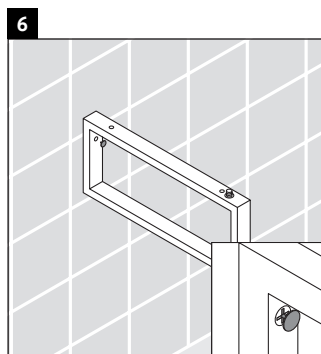

Happy D.2

H2 045C

Montageanleitung

Alle weiteren Montageanleitungen beachten!

2x # UV 9903

Verwendungshinweise

Die Badmöbelserie entspricht den gültigen Normen und Richtlinien zum Zeitpunkt der Auslieferung und ist für den Einsatz in Bädern konzipiert.

Eine direkte Benetzung mit Wasser z. B. beim Duschen ist zu vermeiden.

Die Konsole ist nicht geeignet für den Einbau von unten bei Halbeinbauwaschtischen und Einbauwaschtischen.

Technische Verbesserungen und optische Veränderungen an den abgebildeten Produkten behalten wir uns vor.

Happy D.2

H2 045C

Montageanleitung

V = nach Vorgabe Platte

Alle weiteren Montageanleitungen beachten!

Verwendungshinweise

Die Badmöbelserie entspricht den gültigen Normen und Richtlinien zum Zeitpunkt der Auslieferung und ist für den Einsatz in Bädern konzipiert.