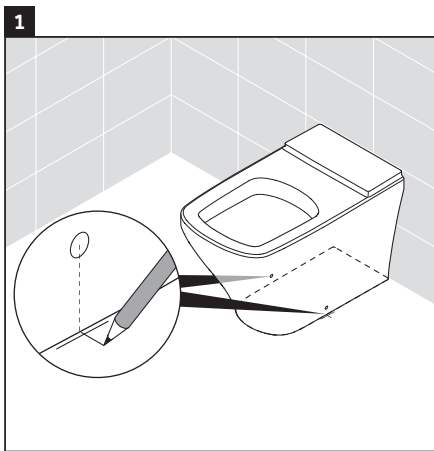

4

X	
40 mm	#00670210..
55 mm	#0067031000
60 mm	#0067161000