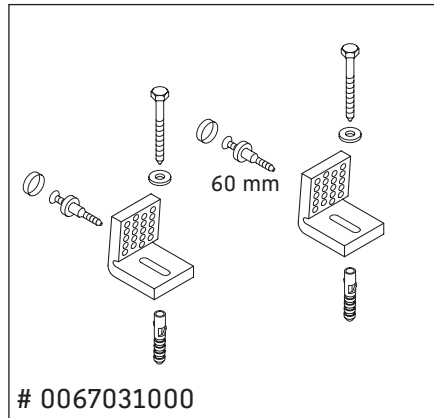

Montageanleitung	Befestigung für Stand-WC und Stand-Bidet
Mounting instructions	Fixing for floor-standing toilet and floor-standing bidet
Notice de montage	Fixation pour cuvette sur pied et bidet sur pied
Montageaanwijzing	Bevestiging voor staande WC en staand bidet
Instrucciones de montaje	Fijación para el inodoro de pie y el bidé de pie
Istruzioni di montaggio	Fissaggio per vaso a pavimento e bidet a pavimento
Instruções de montagem	Fixação para bacia WC de chão para tanque alto e bidé de chão
Monteringsvejledning	Fastgørelse til fritstående toilet og fritstående bidet
Asennusohje	Kiinnitys lattia-asennettavalle WC:lle ja pesuistuimelle
Monteringsanvisning	Feste til gulvtoalett og gulvbidet
Monteringsanvisning	Fäste för golv-WC och golvbidé
Paigaldusjuhend	Põranda WC-poti ja põrandabidee kinnitus
Instrukcja montażu	Mocowanie miski toaletowej stojącej i bidetu stojącego
Инструкция по монтажу	Крепление для напольного унитаза и напольного биде
Montážní návod	Upevnění pro stojící klozet a stojící bidet
Návod na montáž	Upevnenie pre stojace WC a stojaci bidet
Szerelési útmutató	Álló WC és álló bidé rögzítése
Upute za montažu	Pričvršćenje za samostojeću WC-školjku i samostojeći bide
Instrucțiuni de montaj	Fixare pentru vasul WC și bideul de pardoseală
Navodila za montažo	Pritrditev za stoječo WC-školjko in stoječi bide
Ръководство за монтаж	Закрепване на стоящи тоалетна чиния и биде
Montāžas instrukcija	Uz grīdas uzstādāmā tualetes poda un bidē stiprinājums
Montavimo instrukcija	Pastatomo unitazo ir pastatomos bidé tvirtinimas
Montaj kılavuzu	Yerden klozet ve yerden bide sabitleme düzeneği
安装说明	固定落地式座便器和落地式净身器
설치 설명서	독립형 양변기 및 독립형 비데용 고정장치
設置説明書	スタンド型トイレおよびスタンド型ビデ用固定金具
دليل التركيب	مجموعة تثبيت المراض الأرضى و البيديه الأرضى

00670210..

0067031000

0067161000

4

X	
40 mm	#00670210..
55 mm	#0067031000
60 mm	#0067161000