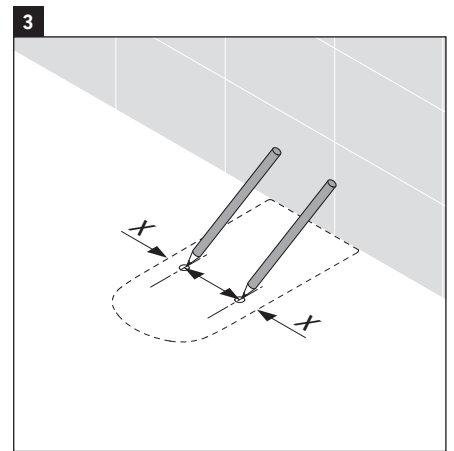

Montageanleitung	Befestigung für Stand-WC und Stand-Bidet
Mounting instructions	Fixing for floor-standing toilet and floor-standing bidet
Notice de montage	Fixation pour cuvette sur pied et bidet sur pied
Montageaanwijzing	Bevestiging voor staande WC en staand bidet
Instrucciones de montaje	Fijación para el inodoro de pie y el bidé de pie
Istruzioni di montaggio	Fissaggio per vaso a pavimento e bidet a pavimento
Instruções de montagem	Fixação para bacia WC de chão para tanque alto e bidé de chão
Monteringsvejledning	Fastgørelse til fritstående toilet og fritstående bidet
Asennusohje	Kiinnitys lattia-asennettavalle WC:lle ja pesuistuimelle
Monteringsanvisning	Feste til gulvtoalett og gulvbidet
Monteringsanvisning	Fäste för golv-WC och golvbidé
Paigaldusjuhend	Põranda WC-poti ja põrandabidee kinnitus
Instrukcja montażu	Mocowanie miski toaletowej stojącej i bidetu stojącego
Инструкция по монтажу	Крепление для напольного унитаза и напольного биде
Montážní návod	Upevnění pro stojící klozet a stojící bidet
Návod na montáž	Upevnenie pre stojace WC a stojaci bidet
Szerelési útmutató	Álló WC és álló bidé rögzítése
Upute za montažu	Pričvršćenje za samostojeću WC-školjku i samostojeći bide
Instrucțiuni de montaj	Fixare pentru vasul WC și bideul de pardoseală
Navodila za montažo	Pritrditev za stoječo WC-školjko in stoječi bide
Ръководство за монтаж	Закрепване на стоящи тоалетна чиния и биде
Montāžas instrukcija	Uz grīdas uzstādāmā tualetes poda un bidē stiprinājums
Montavimo instrukcija	Pastatomo unitazo ir pastatomos bidé tvirtinimas
Montaj kılavuzu	Yerden klozet ve yerden bide sabitleme düzeneği
安装说明	固定落地式座便器和落地式净身器
설치 설명서	독립형 양변기 및 독립형 비데용 고정장치
設置説明書	スタンド型トイレおよびスタンド型ビデ用固定金具
دليل التركيب	مجموعة تثبيت المراض الأرضى و البيديه الأرضى

00670210..

0067031000

0067161000

4

X	
40 mm	#00670210..
55 mm	#0067031000
60 mm	#0067161000