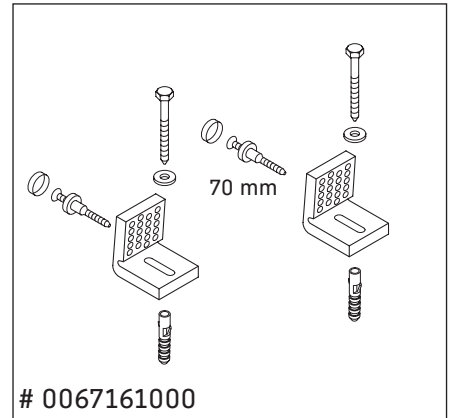

Montageanleitung	Befestigung für Stand-WC und Stand-Bidet
Mounting instructions	Fixing for floor-standing toilet and floor-standing bidet
Notice de montage	Fixation pour cuvette sur pied et bidet sur pied
Montageaanwijzing	Bevestiging voor staande WC en staand bidet
Instrucciones de montaje	Fijación para el inodoro de pie y el bidé de pie
Istruzioni di montaggio	Fissaggio per vaso a pavimento e bidet a pavimento
Instruções de montagem	Fixação para bacia WC de chão para tanque alto e bidé de chão
Monteringsvejledning	Fastgørelse til fritstående toilet og fritstående bidet
Asennusohje	Kiinnitys lattia-asennettavalle WC:lle ja pesuistuimelle
Monteringsanvisning	Feste til gulvtoalett og gulvbidet
Monteringsanvisning	Fäste för golv-WC och golvbidé
Paigaldusjuhend	Põranda WC-poti ja põrandabidee kinnitus
Instrukcja montażu	Mocowanie miski toaletowej stojącej i bidetu stojącego
Инструкция по монтажу	Крепление для напольного унитаза и напольного биде
Montážní návod	Upevnění pro stojící klozet a stojící bidet
Návod na montáž	Upevnenie pre stojace WC a stojaci bidet
Szerelési útmutató	Álló WC és álló bidé rögzítése
Upute za montažu	Pričvršćenje za samostojeću WC-školjku i samostojeći bide
Instrucțiuni de montaj	Fixare pentru vasul WC și bideul de pardoseală
Navodila za montažo	Pritrditev za stoječo WC-školjko in stoječi bide
Ръководство за монтаж	Закрепване на стоящи тоалетна чиния и биде
Montāžas instrukcija	Uz grīdas uzstādāmā tualetes poda un bidē stiprinājums
Montavimo instrukcija	Pastatomo unitazo ir pastatomos bidé tvirtinimas
Montaj kılavuzu	Yerden klozet ve yerden bide sabitleme düzeneği
安装说明	固定落地式座便器和落地式净身器
설치 설명서	독립형 양변기 및 독립형 비데용 고정장치
設置説明書	スタンド型トイレおよびスタンド型ビデ用固定金具
دليل التركيب	مجموعة تثبيت المراض الأرضى و البيديه الأرضى

00670210..

0067031000

0067161000

4

X	
40 mm	#00670210..
55 mm	#0067031000
60 mm	#0067161000