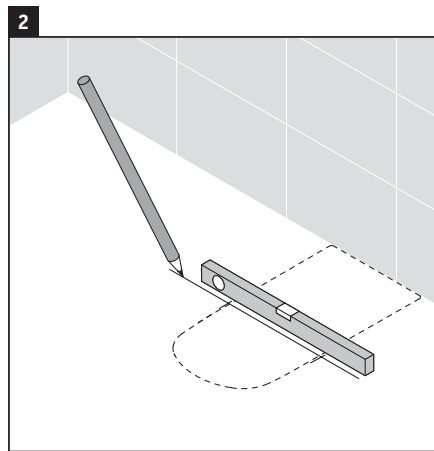

4

X	
40 mm	#00670210..
55 mm	#0067031000
60 mm	#0067161000