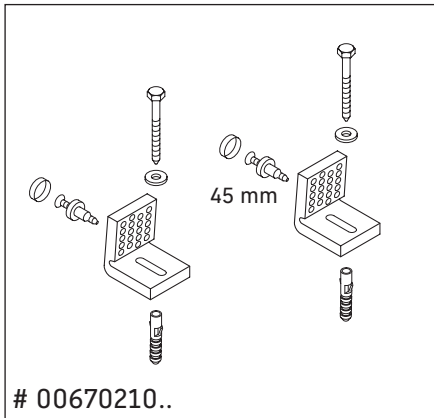

Montageanleitung	Befestigung für Stand-WC und Stand-Bidet
Mounting instructions	Fixing for floor-standing toilet and floor-standing bidet
Notice de montage	Fixation pour cuvette sur pied et bidet sur pied
Montageaanwijzing	Bevestiging voor staande WC en staand bidet
Instrucciones de montaje	Fijación para el inodoro de pie y el bidé de pie
Istruzioni di montaggio	Fissaggio per vaso a pavimento e bidet a pavimento
Instruções de montagem	Fixação para bacia WC de chão para tanque alto e bidé de chão
Monteringsvejledning	Fastgørelse til fritstående toilet og fritstående bidet
Asennusohje	Kiinnitys lattia-asennettavalle WC:lle ja pesuistuimelle
Monteringsanvisning	Feste til gulvtoalett og gulvbidet
Monteringsanvisning	Fäste för golv-WC och golvbidé
Paigaldusjuhend	Põranda WC-poti ja põrandabidee kinnitus
Instrukcja montażu	Mocowanie miski toaletowej stojącej i bidetu stojącego
Инструкция по монтажу	Крепление для напольного унитаза и напольного биде
Montážní návod	Upevnění pro stojící klozet a stojící bidet
Návod na montáž	Upevnenie pre stojace WC a stojaci bidet
Szerelési útmutató	Álló WC és álló bidé rögzítése
Upute za montažu	Pričvršćenje za samostojeću WC-školjku i samostojeći bide
Instrucțiuni de montaj	Fixare pentru vasul WC și bideul de pardoseală
Navodila za montažo	Pritrditev za stoječo WC-školjko in stoječi bide
Ръководство за монтаж	Закрепване на стоящи тоалетна чиния и биде
Montāžas instrukcija	Uz grīdas uzstādāmā tualetes poda un bidē stiprinājums
Montavimo instrukcija	Pastatomo unitazo ir pastatomos bidé tvirtinimas
Montaj kılavuzu	Yerden klozet ve yerden bide sabitleme düzeneği
安装说明	固定落地式座便器和落地式净身器
설치 설명서	독립형 양변기 및 독립형 비데용 고정장치
設置説明書	スタンド型トイレおよびスタンド型ビデ用固定金具
دليل التركيب	مجموعة تثبيت المراض الأرضى و البيديه الأرضى

00670210..

0067031000

0067161000

4

X	
40 mm	#00670210..
55 mm	#0067031000
60 mm	#0067161000